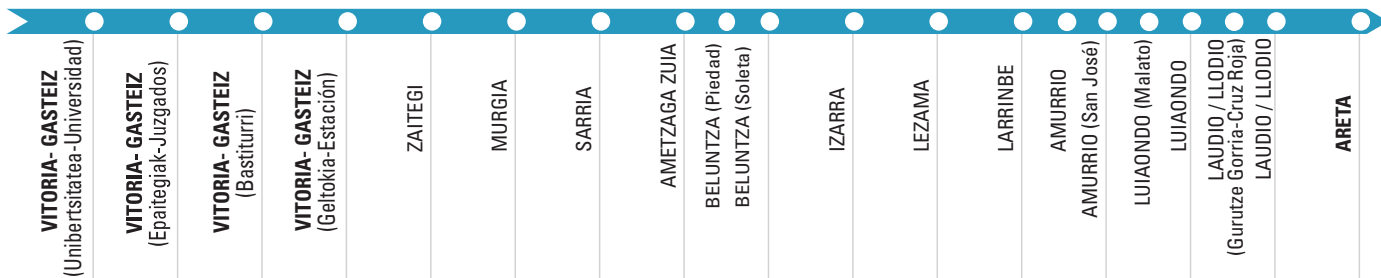

15 VITORIA/GASTEIZ LAUDIO/LLODIO

AUTOBUSEZ ARABAN ZEHAR
EN BUS POR ÁLAVA

UZTAILA ETA ABUZTUA / JULIO Y AGOSTO

GERALEKUAK/PARADAS | VITORIA/GASTEIZ

Vitoria-Gasteizera HELDUERAK/ LLEGADAS a Vitoria-Gasteiz

- Araba (Universidad)
- Avenida Gasteiz (Juzgados)
- Avenida Gasteiz (Bastiturri)
- Estación de Autobuses

Vitoria-Gasteiztik IRTEERAK/ SALIDAS de Vitoria-Gasteiz

- Estación de Autobuses
- Avenida de Gasteiz, 45
- Avenida de Gasteiz, 19
- Araba (Universidad)

KONPAINIA | COMPAÑÍA

Autobuses La Unión, S.A.

Teléfono de información: 945 264 626

**ESKUALDEKO GARRAIOA
TRANSPORTE COMARCAL**

Erreserba / Reserva:

945 18 20 60

www.araba.eus/alavabus

Geltokia | Estación de autobuses

VITORIA-GASTEIZ

Tfno: 945 16 16 66

info.eaa@vitoria-gasteiz.org

ARABAKO FORU ALDUNDIA

DIPUTACIÓN FORAL DE ÁLAVA

www.araba.eus/alavabus

Tfno: 945 18 18 18

Arabako Foru Aldundia
Diputación Foral de Álava

www.araba.eus

**Etorri gurekin!
¡Te llevamos!**

**ÁLAVA
BUS**