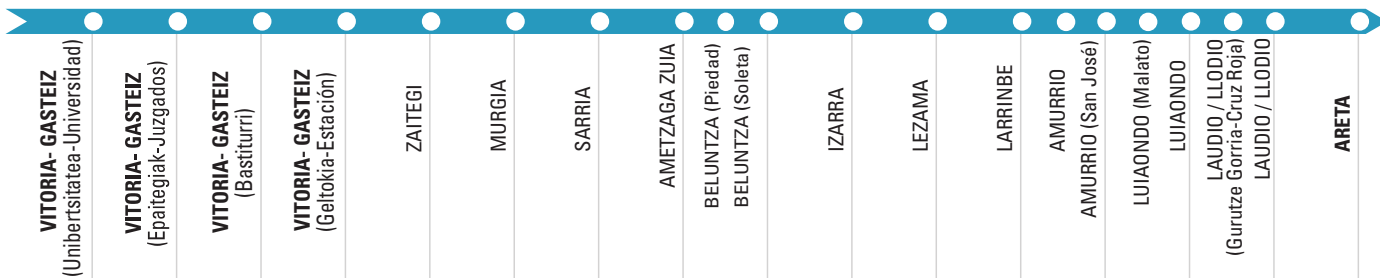

15

AUTOBUSEZ ARABAN ZEHAR
EN BUS POR ÁLAVA

VITORIA/GASTEIZ LAUDIO/LLODIO

UZTAILA ETA ABUZTUA / JULIO Y AGOSTO

GERALEKUAK/PARADAS | VITORIA/GASTEIZ

Vitoria-Gasteizera HELDUERAK/ LLEGADAS a Vitoria-Gasteiz

- Araba (Universidad)
- Avenida Gasteiz (Juzgados)
- Avenida Gasteiz (Bastiturri)
- Estación de Autobuses

Vitoria-Gasteiztik IRTEERAK/ SALIDAS de Vitoria-Gasteiz

- Estación de Autobuses
- Avenida de Gasteiz, 45
- Avenida de Gasteiz, 19
- Araba (Universidad)

ESKARIAREN ARABERAKO TAXI ZERBITZUA / SERVICIO DE TAXI A LA DEMANDA

AYALA - Tfno: 945 890 393 / 696 451 065

ARRASTARIA - ORDUÑA - Tfno: 608 672 849

Geltokia | Estación de autobuses

VITORIA-GASTEIZ

Tfno: 945 16 16 66

info.eaa@vitoria-gasteiz.org

KONPAINIA | COMPAÑÍA

Autobuses La Unión, S.A.

Teléfono de información: 945 264 626

ARABAKO FORU ALDUNDIA DIPUTACIÓN FORAL DE ÁLAVA

www.araba.eus/alavabus

Tfno: 945 18 18 18

Arabako Foru Aldundia
Diputación Foral de Álava

www.araba.eus

Etorri gurekin!
iTe llevamos!

ÁLAVA
BUS